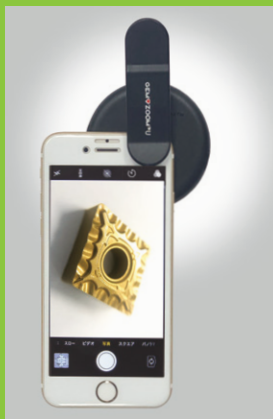

ヒョウモントカゲモドキ

GEM-ZOOM™U

10倍マクロレンズ **広角レンズ** **12灯LED**

スマートフォンに取り付けるだけ。
簡単拡大接写！

3段階に明るさが調節可能な12灯のLEDリングライトと、

高性能10倍マクロレンズを搭載したスマートフォン用接写レンズです。ホワイトカバーで写り込みを防止し、約6500Kの最適な色温度下で誰でも綺麗な拡大&接写画像と動画が撮影できます。

クリップ部が長いので、ほとんどのAndroidモデルとすべてのiPhoneに対応。USBで充電できるので、電池は不要です。

商品名	ジェムズームU
レンズ	10Xマクロレンズ、0.6X広角レンズ
照明 / 色温度	12灯LED / 約6500K
連続点灯時間	約20分 ※点灯モードにより前後します
対応可能機種	iPhone 5、5s、5c、5SE、6、6s、6s Plus、7、7 Plus、8、8 Plus、X、iPad、Android、その他
電源	DC5V 1A(充電式) 充電時間 約15分
重量 / 寸法	36g / 65×95×25mm
付属品	広角レンズ、クリーニングクロス、専用ケース、USB充電ケーブル
価格(税抜)	¥12,000