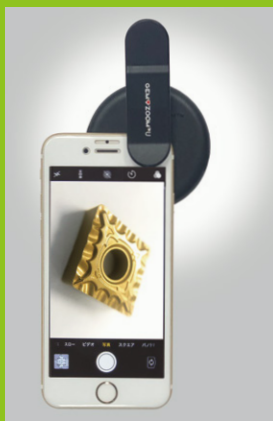

# スマートフォン用 高性能撮影レンズ

時計

超硬チップ

プリント基板

布目

紙幣

シクラメンの葉

トウモロコシ

## GEM-ZOOM™U

**10倍マクロレンズ 広角レンズ 12灯LED**

スマートフォンに取り付けるだけ。  
簡単拡大接写！

3段階に明るさが調節可能な12灯のLEDリングライトと、高性能10倍マクロレンズを搭載したスマートフォン用接写レンズです。ホワイトカバーで写り込みを防止し、約6000Kの最適な色温度下で、誰でも綺麗な拡大&接写画像と動画が撮影できます。ほとんどのiPhoneとAndroidモデルに対応。USB充電で電池は不要です。最新のスマートフォンのマクロレンズ機能と合わせれば、さらに高倍率での観察も可能です。