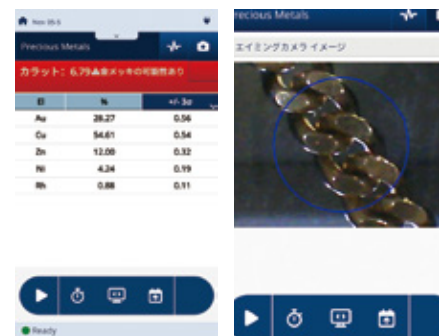

Vanta GXなら安心のメーカー3年保証

豊富な実績！
簡単・正確・安全で導入店舗多数！

18金の測定結果例

カラット: 18.05

El	%	+/- 3σ
Au	75.20	0.76
Ag	11.57	0.59
Cu	13.23	0.55

金(Au)の含有量と純度(カラット)が表示可能

補助金税制優遇申請可

904L ステンレスの測定結果例

Precious Metals - Pearls

グレード判定 904L

El	%	+/- 3σ
Fe	48.02	0.67
Ni	24.45	0.60
Cr	21.06	0.55

Pt900 測定結果例

Precious Metals

グレード判定 Pt900

El	%	+/- 3σ
Pt	90.2	1.3
Pd	8.1	1.1
Co	1.64	0.68

904Lはクロムとモリブデンを豊富に含み、耐衝撃性と耐蝕性に優れるステンレス鋼の一種です。高級時計に使用されています。
※純度(金カラット)表示以外のグレード判定機能は補助的な機能のため、標準仕様ではありません。

豊富な実績、金・銀・プラチナ・パラジウム鑑定・分析の必需品 貴金属に含まれる成分を、約10秒で、最小0.01%まで分析

「Vanta GX」は、エビデントを代表する豊富な実績の貴金属X線分析計「GoldXpert」の後継モデルで、エビデントがXRF(蛍光X線分析計)の技術分野で取組んできた最新の独自技術Axon Technologyが搭載されており、高速かつ信頼性の非常に高い検査結果が得られるため、貴金属製品の成分・純度を高精度に分析・検証できます。

最大27元素測定、測定時間は最短3秒、安全で堅牢コンパクトなベンチトップ型卓上システムで持ち運びにも大変便利、金メッキアラートや有害元素の検出も簡単に行えます。操作は前面のタッチパネルに触れるだけ、カメラ画像を見ながら瞬時に分析できます。さらに分析結果も画像付きレポートを簡単に出力できます。様々な機能を備えた「Vanta GX」を新たな貴金属分析分野でご活用ください。

測定結果
金メッキの警告機能

カメラ