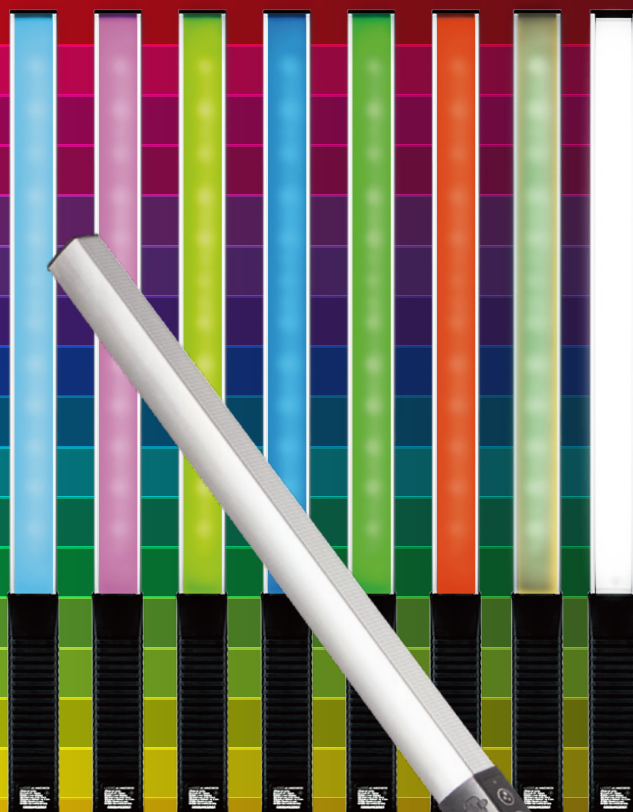

# 8色LED スティックライト AM-Q508A

8色  
LED 1000  
lm IP65

8色、30段階の明るさに切り替えできるスティック型LEDライトです。白い光で見た時にハイライトで見えなくなる様々な痕跡を、検査対象の色合いや見出したいものによって色を使い分け、より見やすい状態にして目視することができます。ライト部が長いので、大きい対象物を見る際にも非常に便利です。

人間工学に基づいたデザインにより片手で操作可能、滑り止めハンドルとIP65の防水防塵性能で、雨の日でも安心してご使用いただけます。本体にはリチウムバッテリー(2600mAh)が内蔵されており、USBケーブルで充電が可能、電源のない場所でも使用できます。フル充電後、連続して最大32時間動作できます。

## 【主な用途】

- 自動車のコーティング施工後のムラの目視検査
- 工業塗装品の塗装ムラの目視検査
- 鋳物成型品の目視検査
- 板ガラスのくすみ・キズの検査
- 板金面のキズ・汚れ・凹み、指紋検査
- 圧延ローラーの表面の目視検査
- 繊維の表面検査

底部にあるネジ穴で三脚に取り付けて、固定して使用することができます。  
※三脚は付属しておりません。

商品名	AM-Q508A
演色指数	Ra95
色温度	約3000-6000K
光束 / 照度	1000 lm / 1000 lx 0.5m, 385 lx 1m
LEDカラー	電球色、白、黄緑、緑、水色、青、紫、赤
充電時間	約3~4時間
連続点灯時間	2~32時間 ※点灯モードにより異なる
電源	本体：バッテリー（内蔵） リモコン：リチウム電池CR2025
重量 / 寸法	345g / 550×35×29mm
付属品	リモコン、充電用USBケーブル、ストラップ、ケース
税抜価格(税込)	¥13,500(¥14,850)